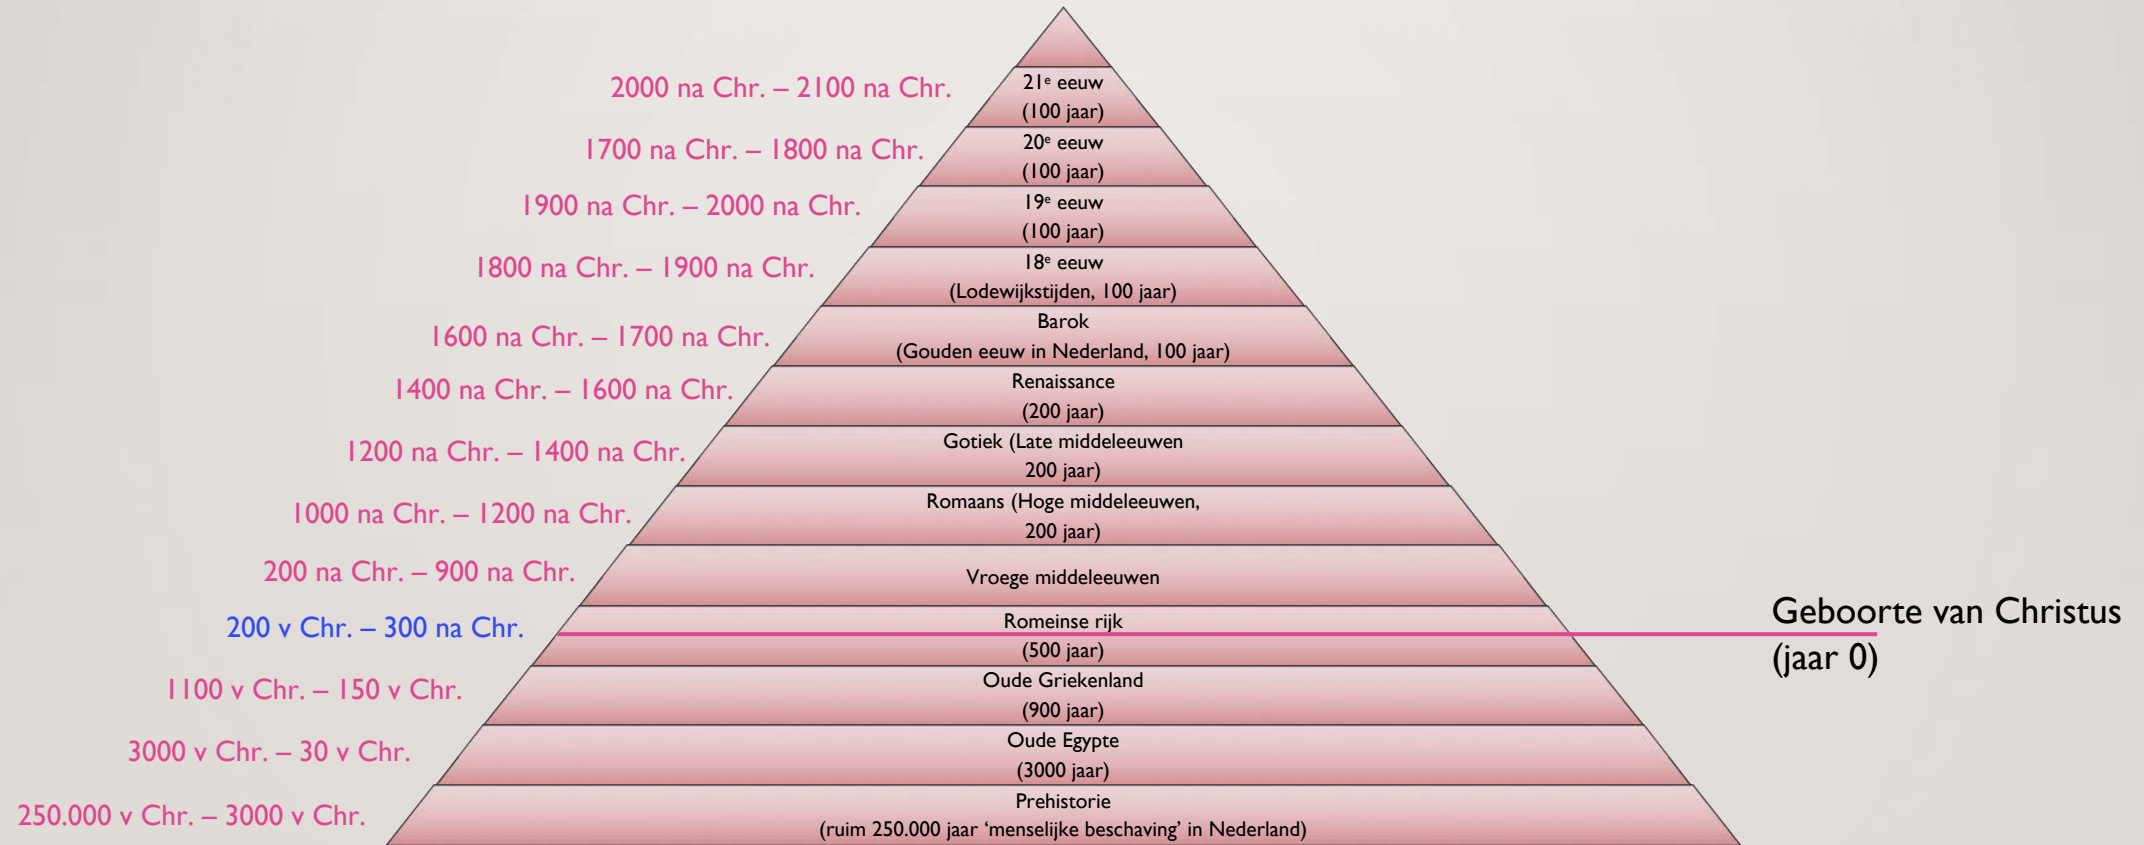

KUNSTGESCHIEDENIS

ROMEINEN

Globale tijdlijn Kunstgeschiedenis

ROMEINEN

- Van 200 v. Chr. tot 300 na Christus / jaartelling
- 2e periode van de Klassieke oudheid (1^e Grieken)
- De Romeinen waren vooral goede soldaten.
- Bekende veldheer en keizer is Julius Ceasar
- Hebben het oude Griekenland veroverd en veel cultuur overgenomen (tempels beelden)